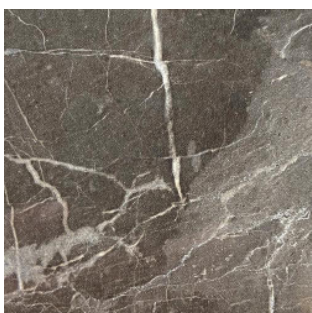

## Finiture Pietra Bordo Nero/Marrone da 10 mm verticale o inclinato

---

3192 FIN. LUNA

3276 FIN. LUNA

3349 FIN. LUNA

6076 FIN. LUNA

6086 FIN. LUNA

6089 FIN. LUNA

## Finiture Legno Bordo Marrone da 10 mm verticale o inclinato

---

4511 FIN. ALEVE

4512 FIN. ALEVE

4517 FIN. ALEVE

4519 FIN. ALEVE

4529 FIN. ALEVE

4543 FIN. ALEVE