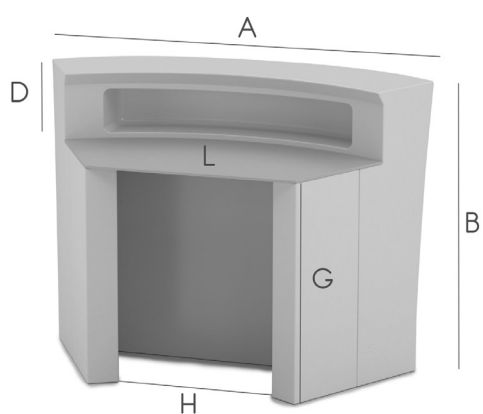

## BANCONE

cod. BN303

COD.	A	B	C	Kg	Kg 	m3 
BN303-OCM060	149,5	110	63,6	34	4,56	0,98
BN304-OCM060	149,5	110	63,6	40	4,56	0,98 
BN303-ORW060	149,5	110	63,6	34	4,56	0,98
BN304-ORW060	149,5	110	63,6	40	4,56	0,98 
BN303-CM0060	149,5	110	63,6	34	4,56	0,98
BN304-CM0060	149,5	110	63,6	40	4,56	0,98 

### QUOTE

A = 149,5 cm

B = 110 cm

C = 63,6 cm

D = 26 cm

E = 30 cm

F = 82 cm

G = 84 cm